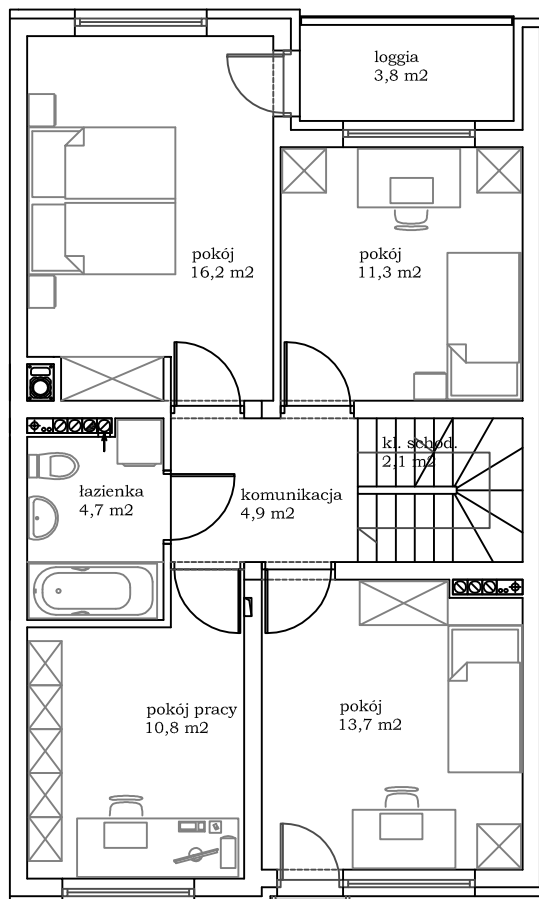

DOM JEDNORODZINNY W ZABUDOWIE SZEREGOWEJ
Sochaczew, ul. Żołnierska

BUDYNEK I

PARTER

SEGMENT

5

POWIERZCHNIA [m²]

62,9

PW

DOM JEDNORODZINNY W ZABUDOWIE SZEREGOWEJ
Sochaczew, ul. Żołnierska

BUDYNEK I

PIĘTRO

SEGMENT

5

POWIERZCHNIA [m2]

63,7

PW