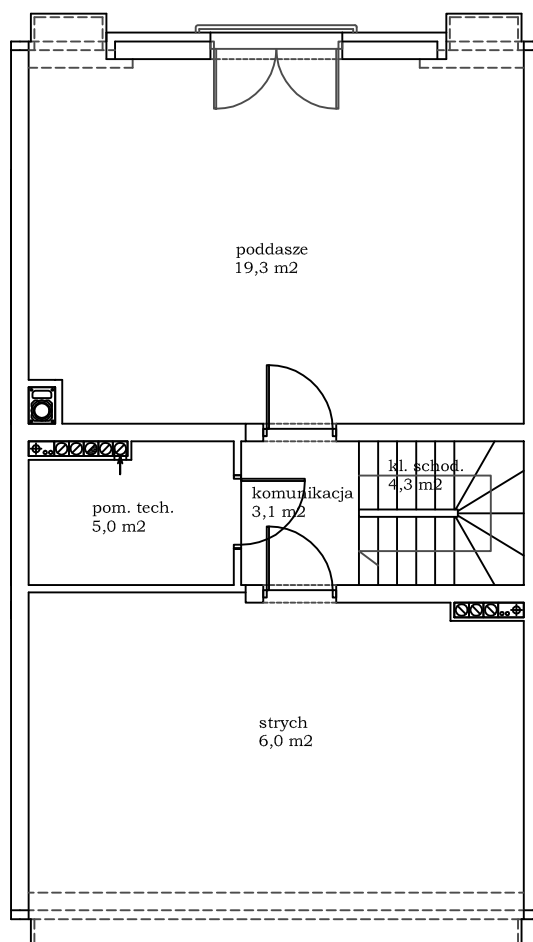

DOM JEDNORODZINNY W ZABUDOWIE SZEREGOWEJ
Sochaczew, ul. Żołnierska

BUDYNEK I	PODDASZE
SEGMENT	3
POWIERZCHNIA [m²]	37,7

Development

Sp. z o.o.

96-500 Sochaczew, Al. 600-lecia 9

www.pwdevelopment.pl

e-mail: biuro@pwdevelopment.pl

tel. 0-600-815-816

tel. 0-662-036-800

tel. 046/86-241-64