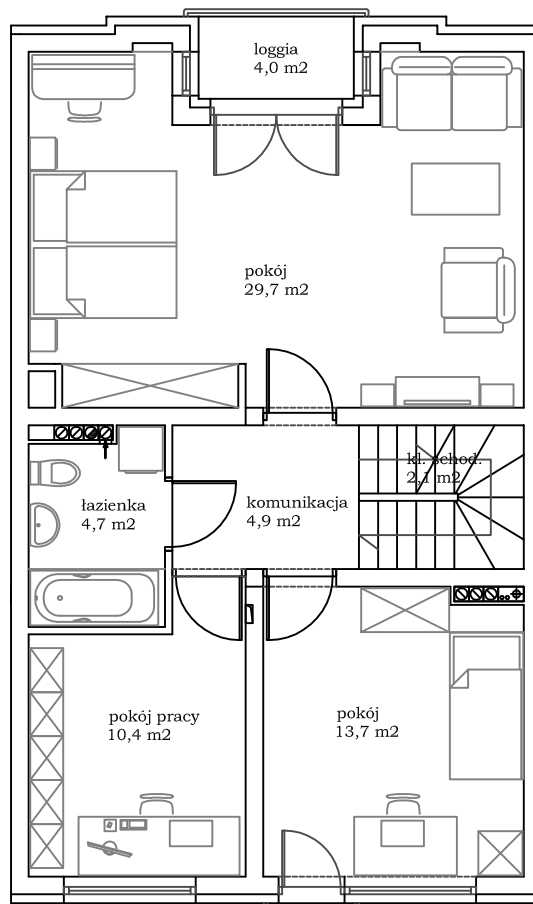

DOM JEDNORODZINNY W ZABUDOWIE SZEREGOWEJ
Sochaczew, ul. Żołnierska

BUDYNEK I

PARTER

SEGMENT

3

POWIERZCHNIA [m²]

62,9

PW

DOM JEDNORODZINNY W ZABUDOWIE SZEREGOWEJ
Sochaczew, ul. Żołnierska

BUDYNEK I

PIĘTRO

SEGMENT

3

POWIERZCHNIA [m2]

65,5

Development