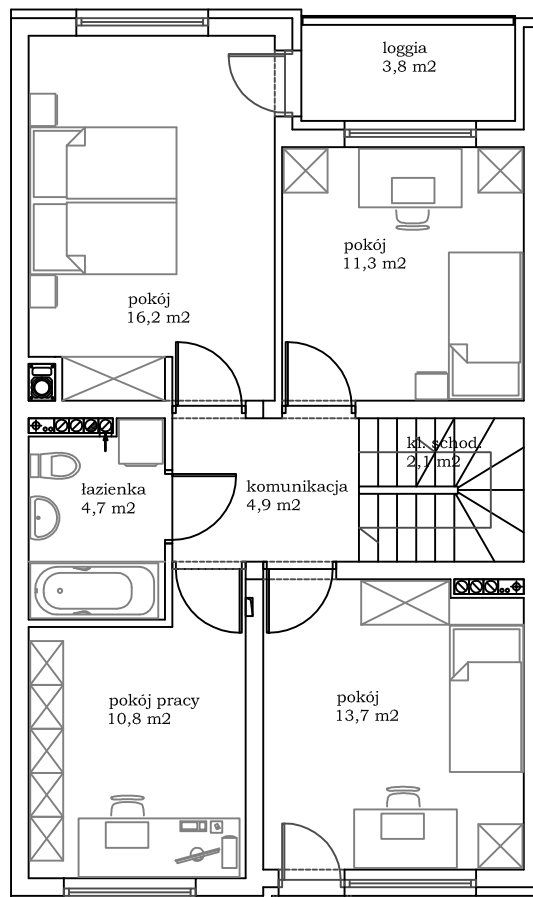

DOM JEDNORODZINNY W ZABUDOWIE SZEREGOWEJ
Sochaczew, ul. Żołnierska

BUDYNEK I

PARTER

SEGMENT

2

POWIERZCHNIA [m²]

62,9

PW

DOM JEDNORODZINNY W ZABUDOWIE SZEREGOWEJ
Sochaczew, ul. Żołnierska

BUDYNEK I

PIĘTRO

SEGMENT

2

POWIERZCHNIA [m²]

63,7

PW