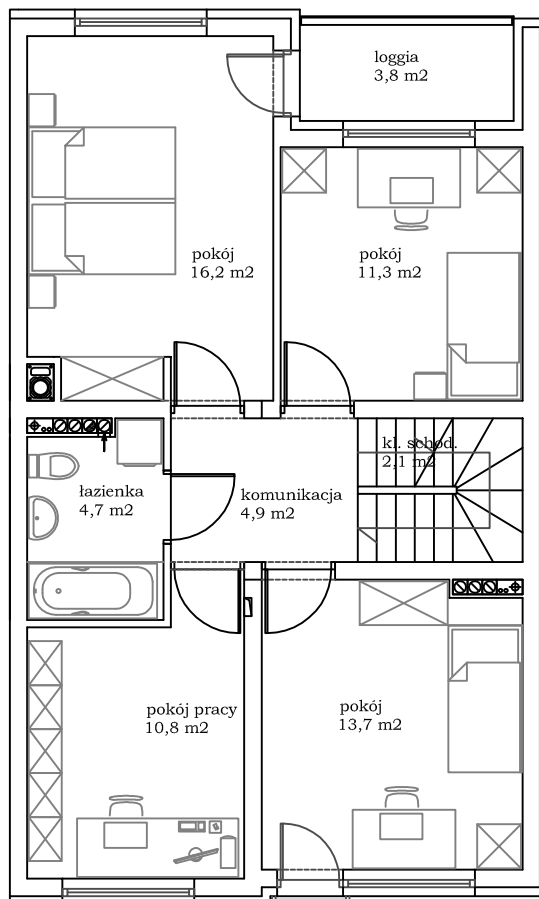

DOM JEDNORODZINNY W ZABUDOWIE SZEREGOWEJ
Sochaczew, ul. Żołnierska

BUDYNEK II

PARTER

SEGMENT

5

POWIERZCHNIA [m²]

62,9

PW

DOM JEDNORODZINNY W ZABUDOWIE SZEREGOWEJ
Sochaczew, ul. Żołnierska

BUDYNEK II PIĘTRO

SEGMENT 5

POWIERZCHNIA [m²] **63,7**

PW

Development

Sp. z o.o.

96-500 Sochaczew, Al. 600-lecia 9

SEGMENT

5

POWIERZCHNIA [m2]

37,7

PW

Development

Sp. z o.o.

96-500 Sochaczew, Al. 600-lecia 9