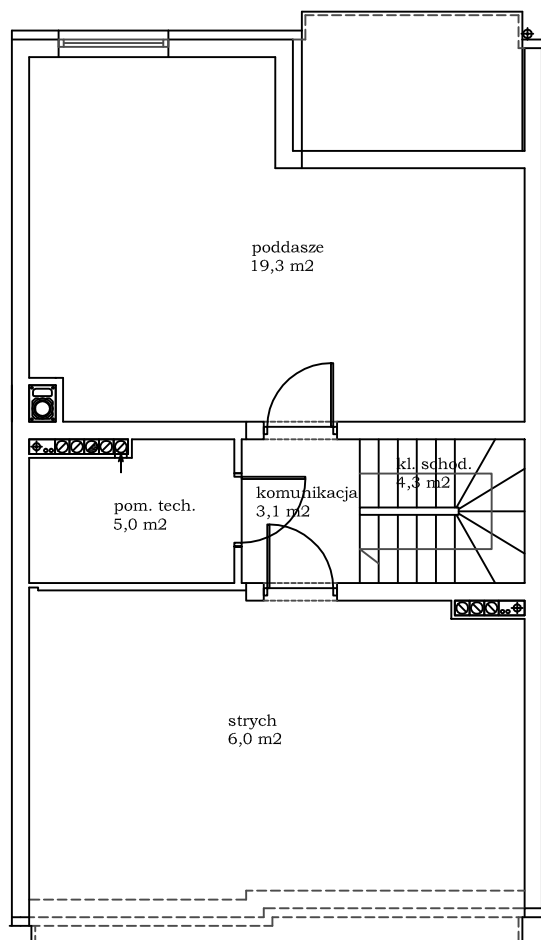

DOM JEDNORODZINNY W ZABUDOWIE SZEREGOWEJ
Sochaczew, ul. Żołnierska

BUDYNEK II

PODDASZE

SEGMENT

5

POWIERZCHNIA [m2]

37,7

PW

Development

Sp. z o.o.

96-500 Sochaczew, Al. 600-lecia 9

tel. 0-600-815-816

www.pwdevelopment.pl

tel. 0-662-036-800

e-mail: biuro@pwdevelopment.pl

tel. 046/86-241-64